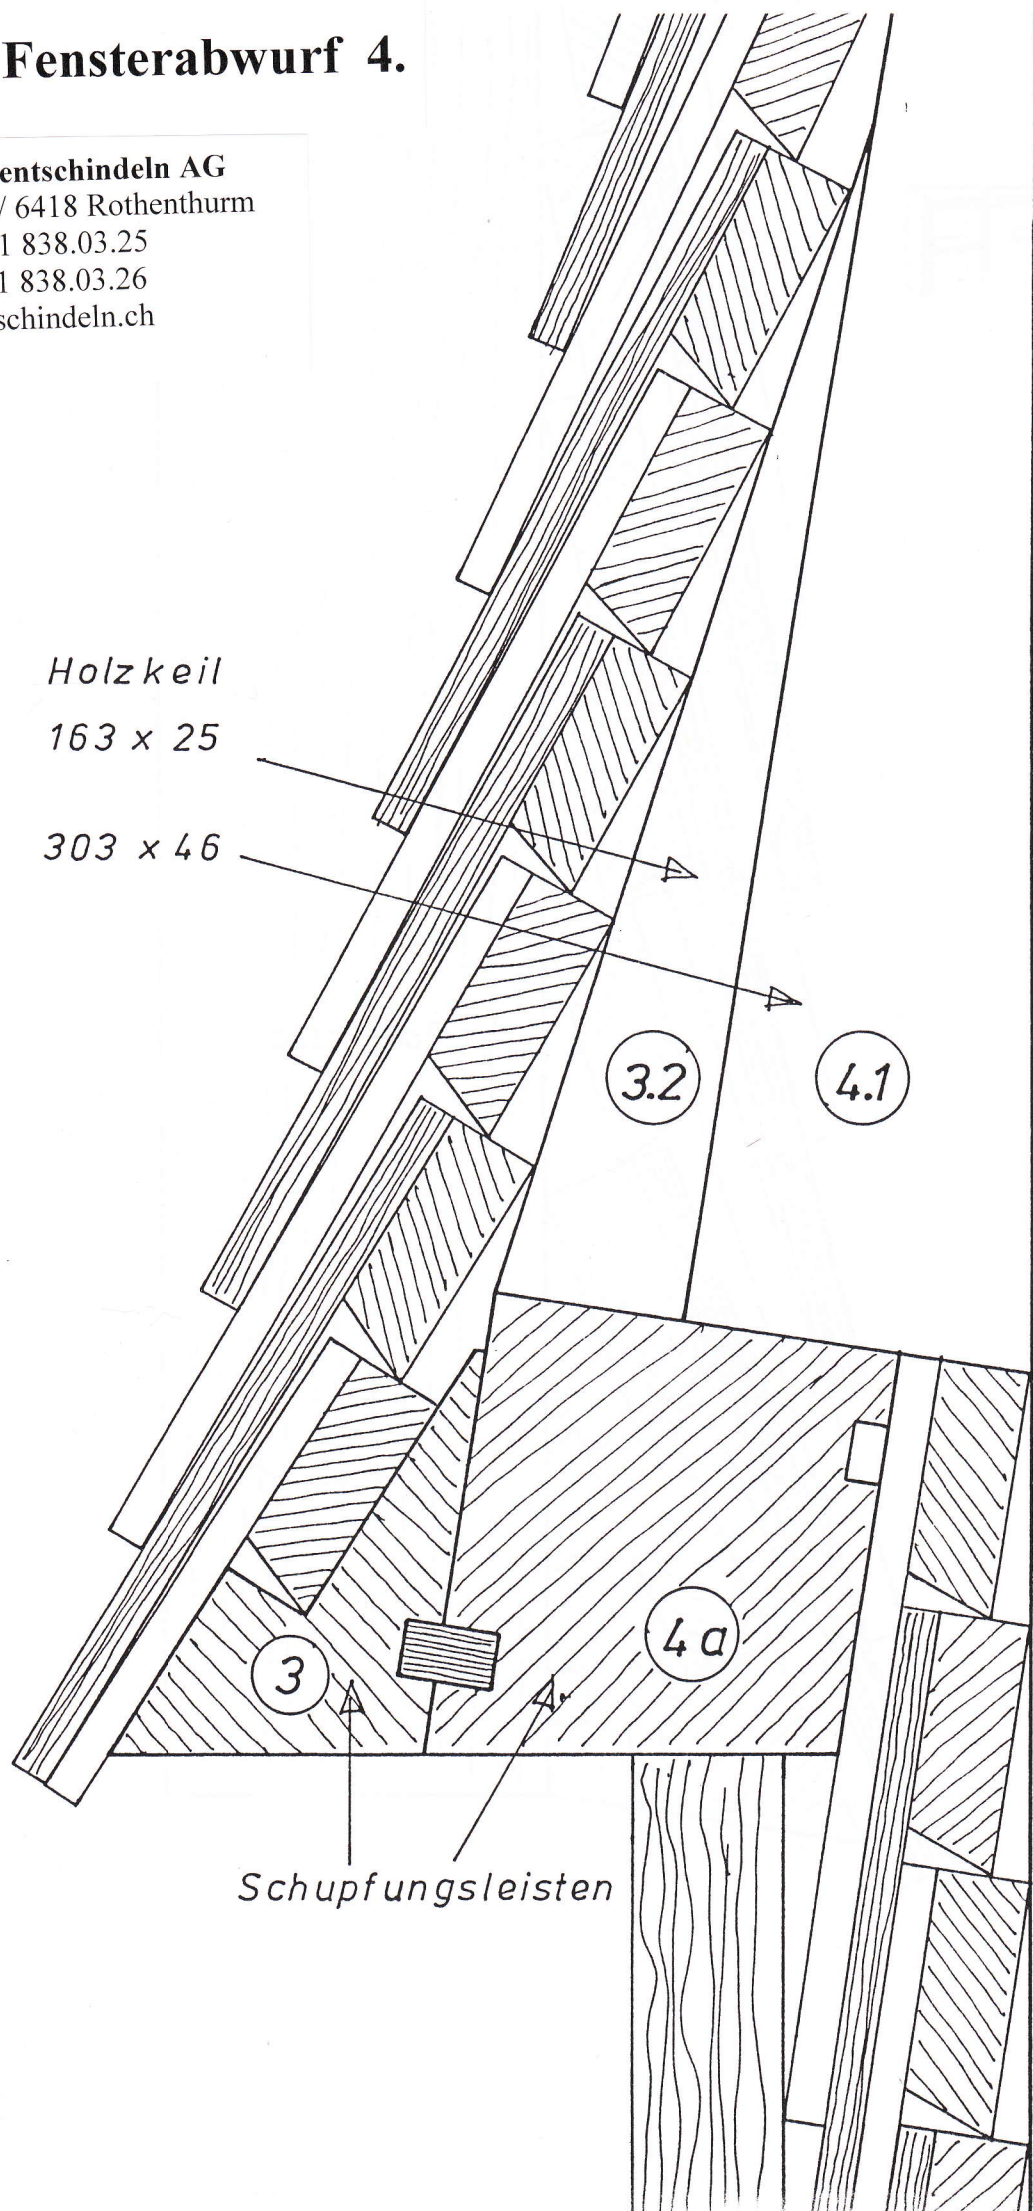

Grosser Fensterabwurf 4.

4

ALFA Elementschindeln AG
Biberstrasse 2 / 6418 Rothenthurm
Tel. 041 838.03.25
FAX 041 838.03.26
www.alfaschindeln.ch

- 3.2 Holzkeil 163 x 25
- 4.1 303 x 46

Rost-
latte

Schupungsleisten