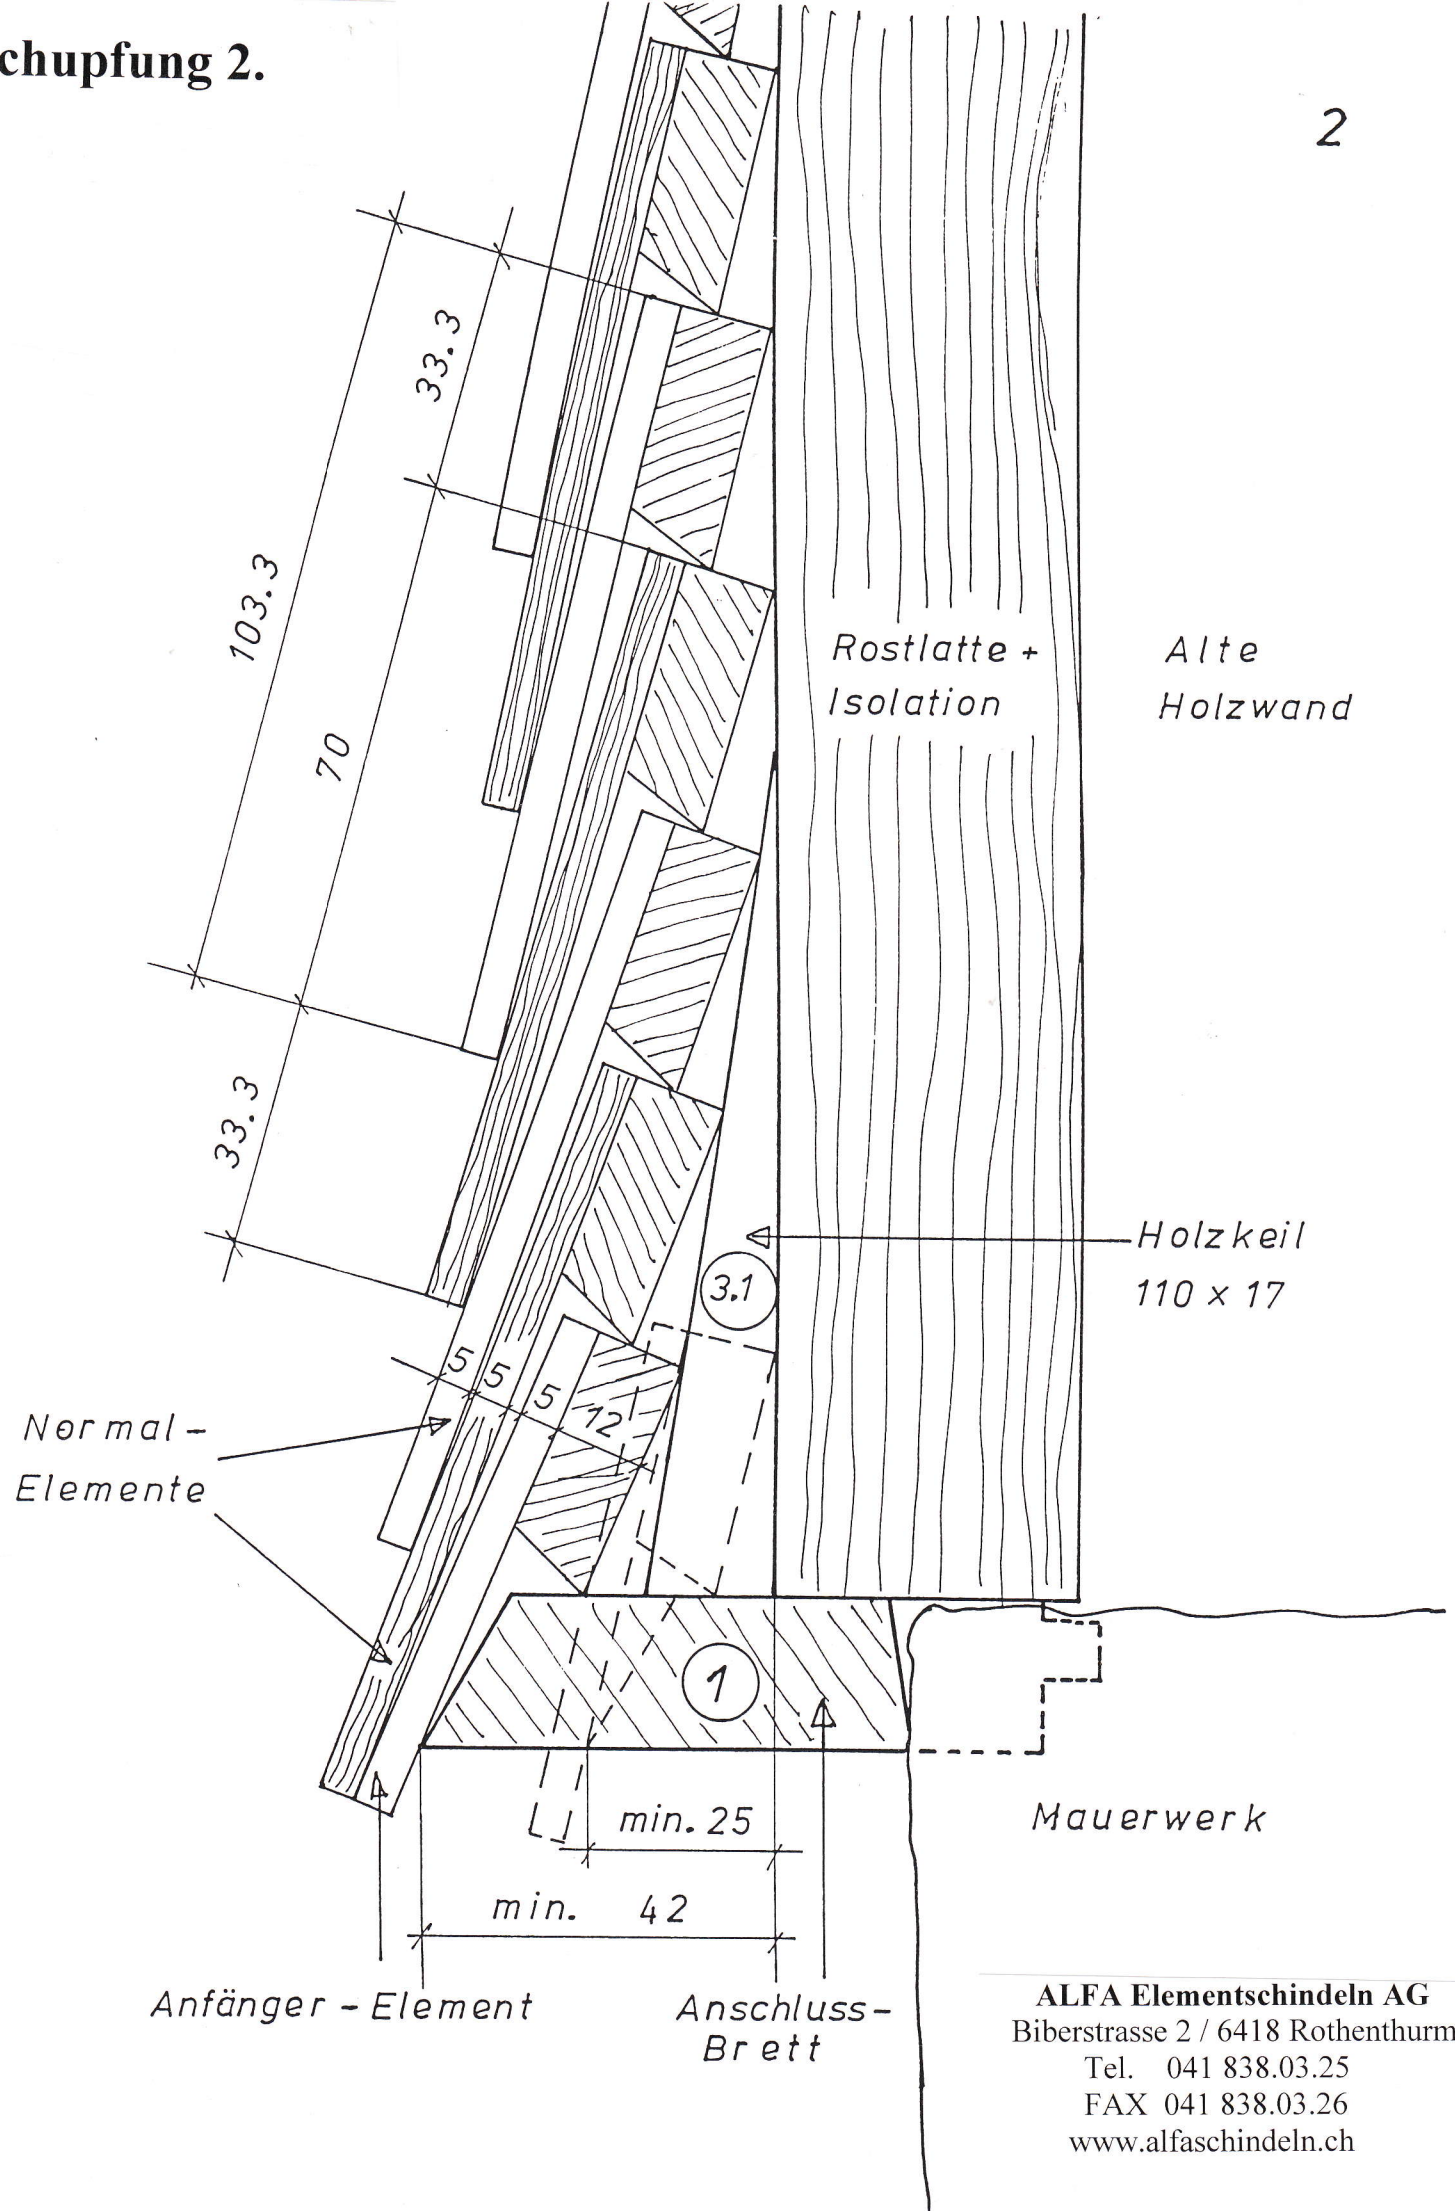

# Schupfung 2.

**ALFA Elementschindeln AG**  
Biberstrasse 2 / 6418 Rothenthurm  
Tel. 041 838.03.25  
FAX 041 838.03.26  
[www.alfaschindeln.ch](http://www.alfaschindeln.ch)