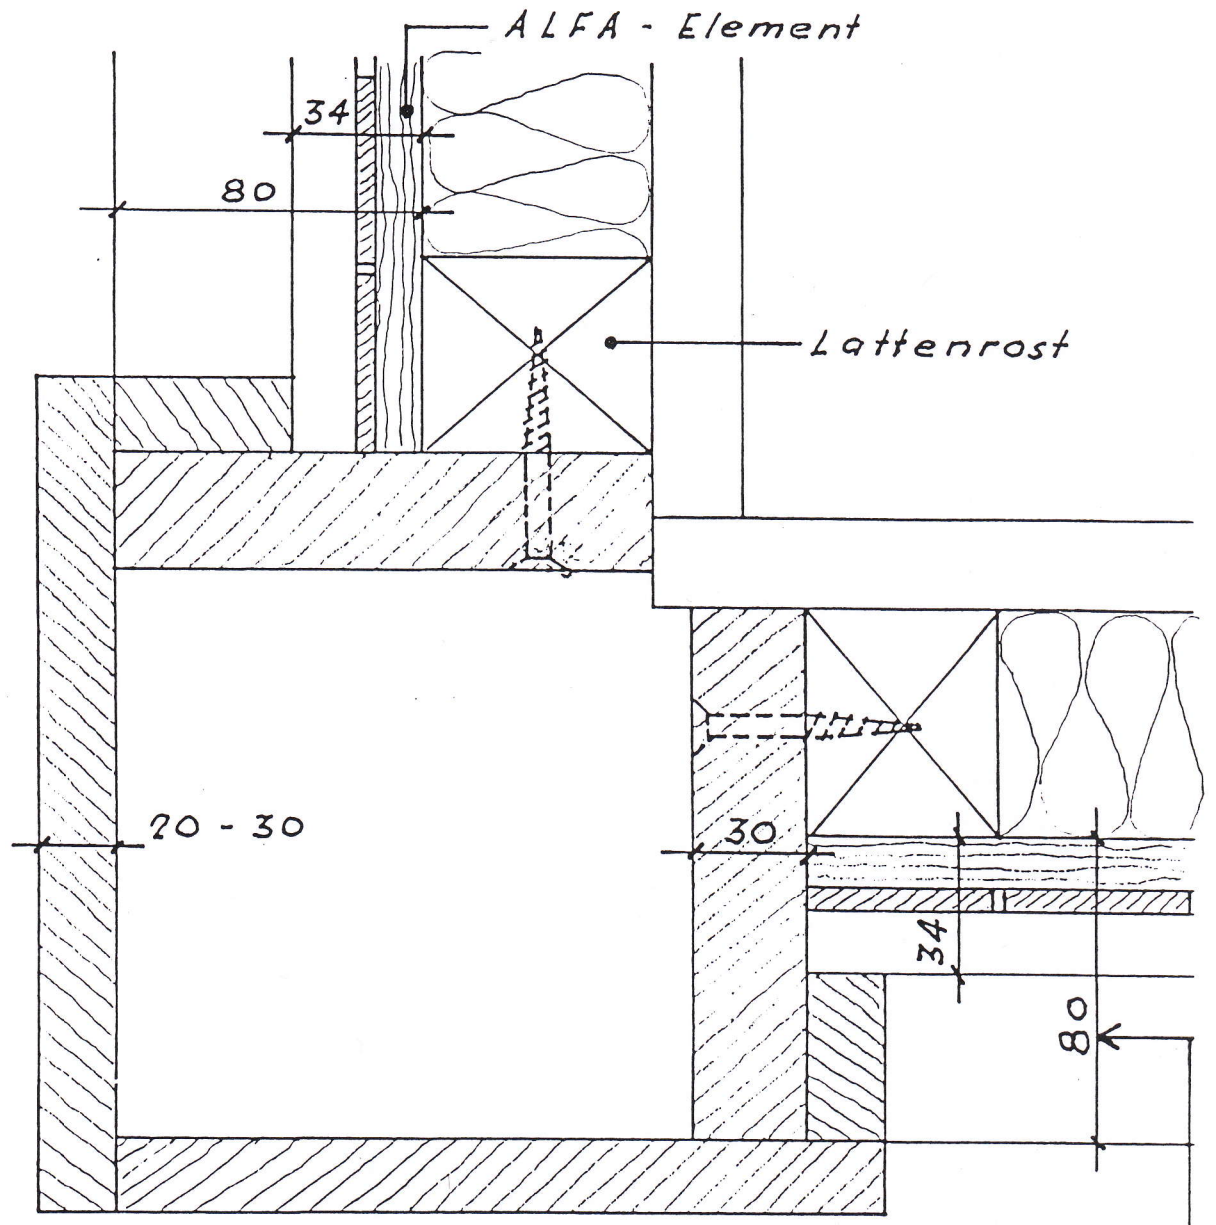

# Ecklisene einfach 7.1

7.1

ALFA Elementschindeln AG  
Biberstrasse 2 / 6418 Rothenthurm  
Tel. 041 838.03.25  
FAX 041 838.03.26  
www.alfaschindeln.ch

Bei Schupfungisleiste No 3a  
und Fensterabwurfleiste No 3