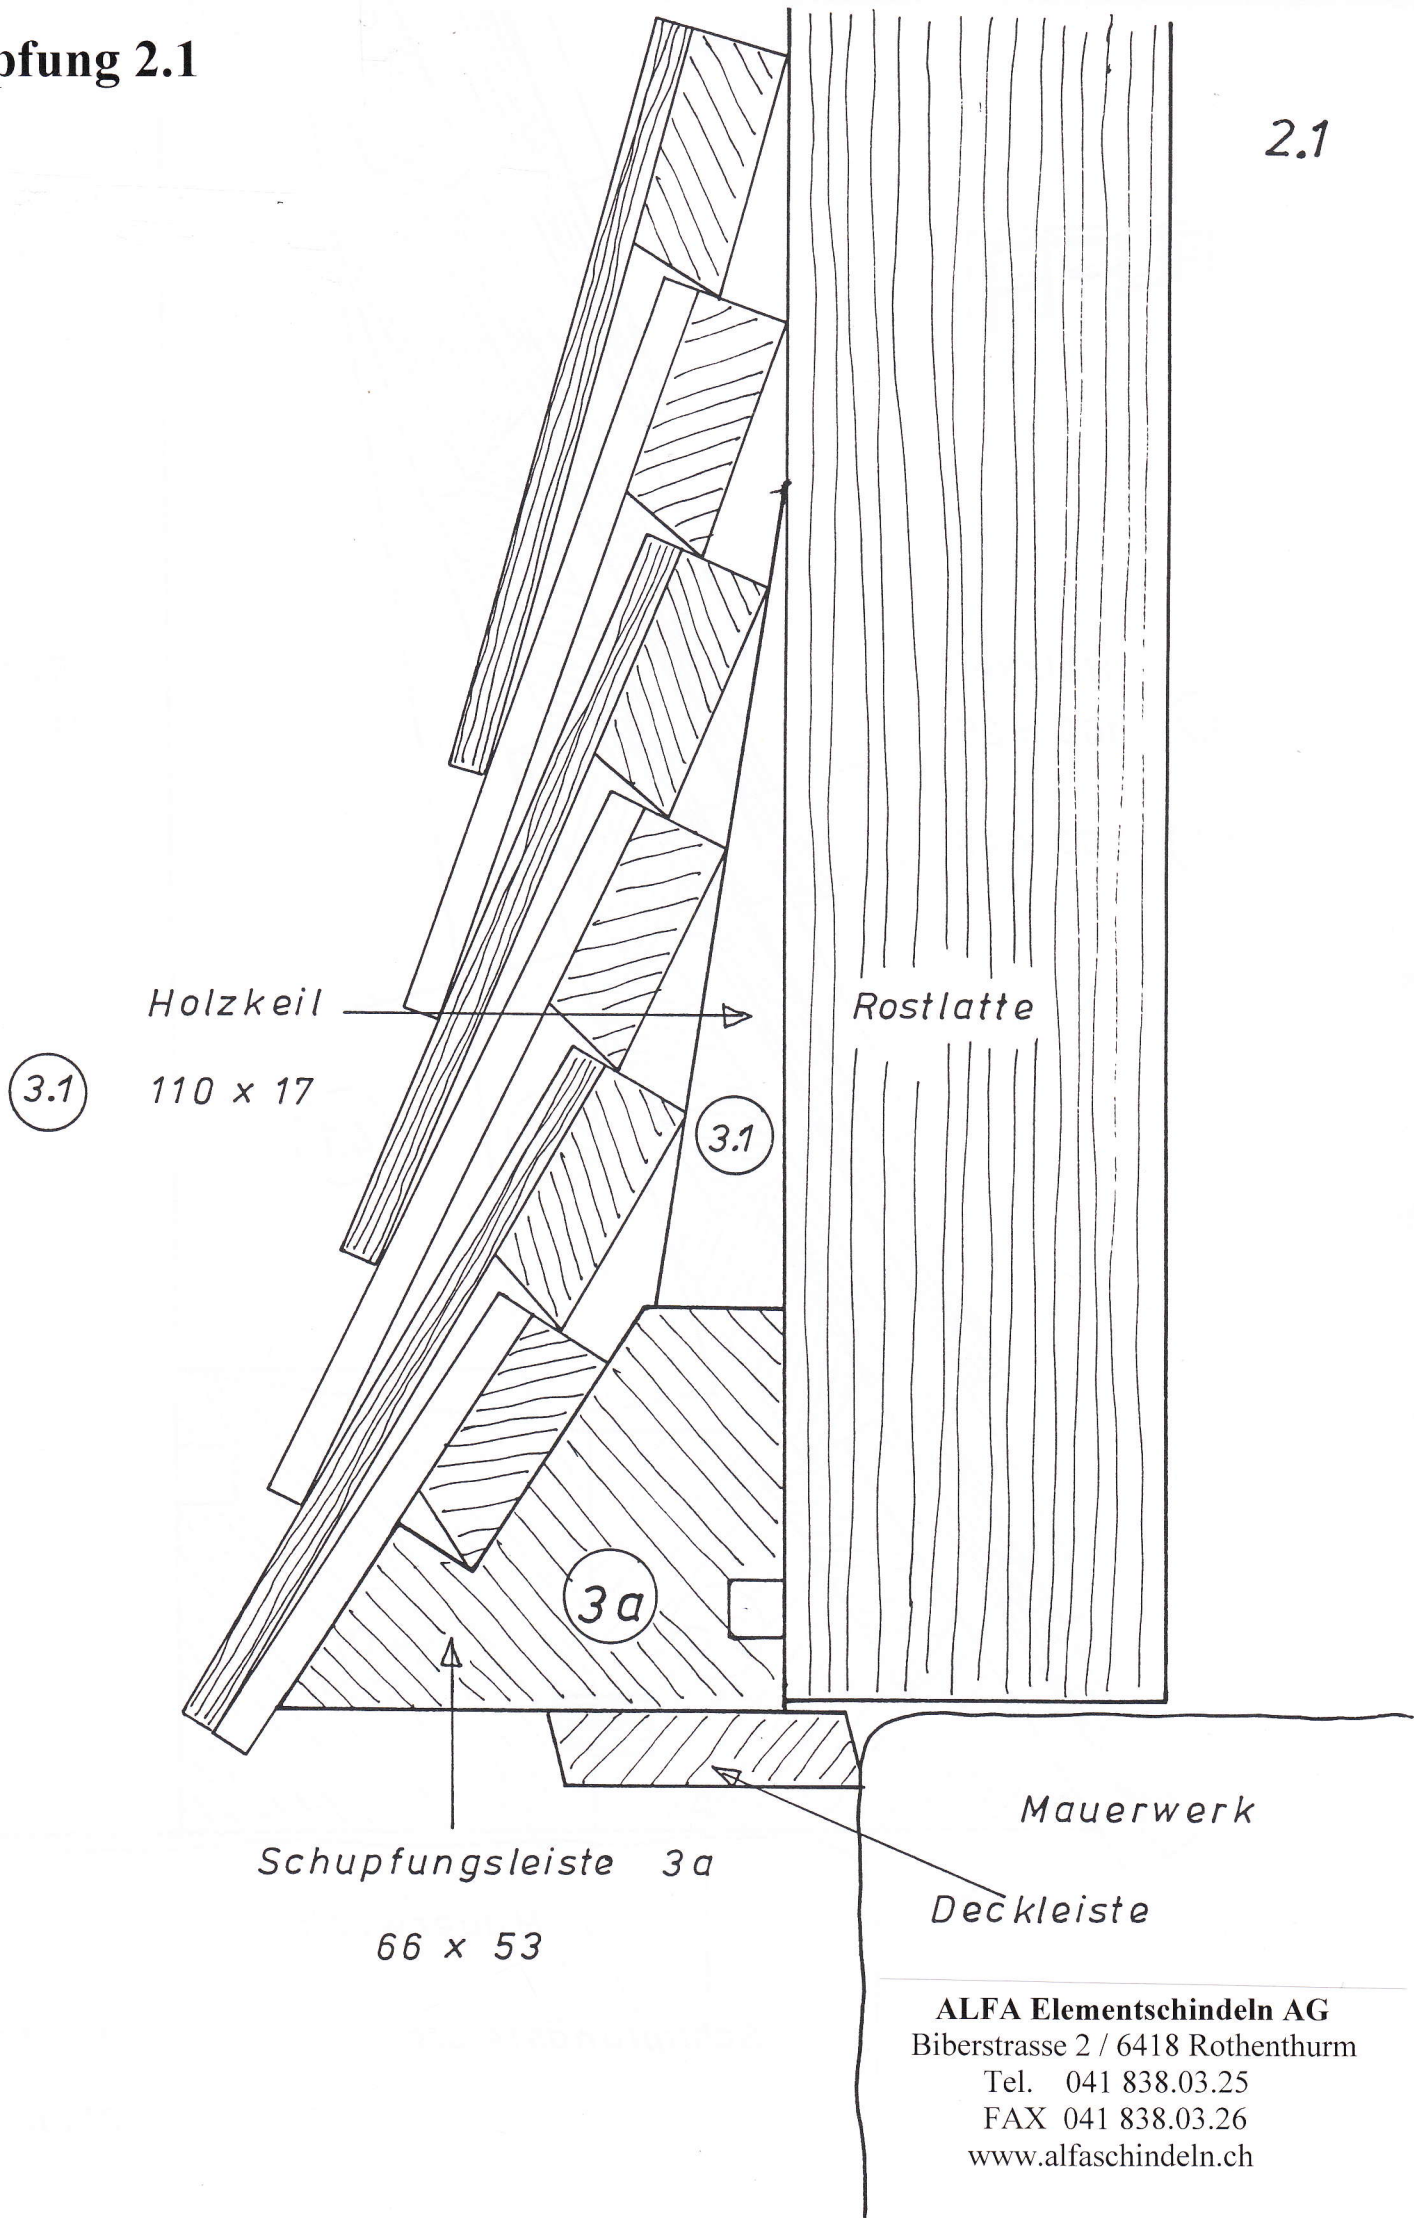

Schupfung 2.1

2.1

ALFA Elementschindeln AG
Biberstrasse 2 / 6418 Rothenthurm
Tel. 041 838.03.25
FAX 041 838.03.26
www.alfaschindeln.ch