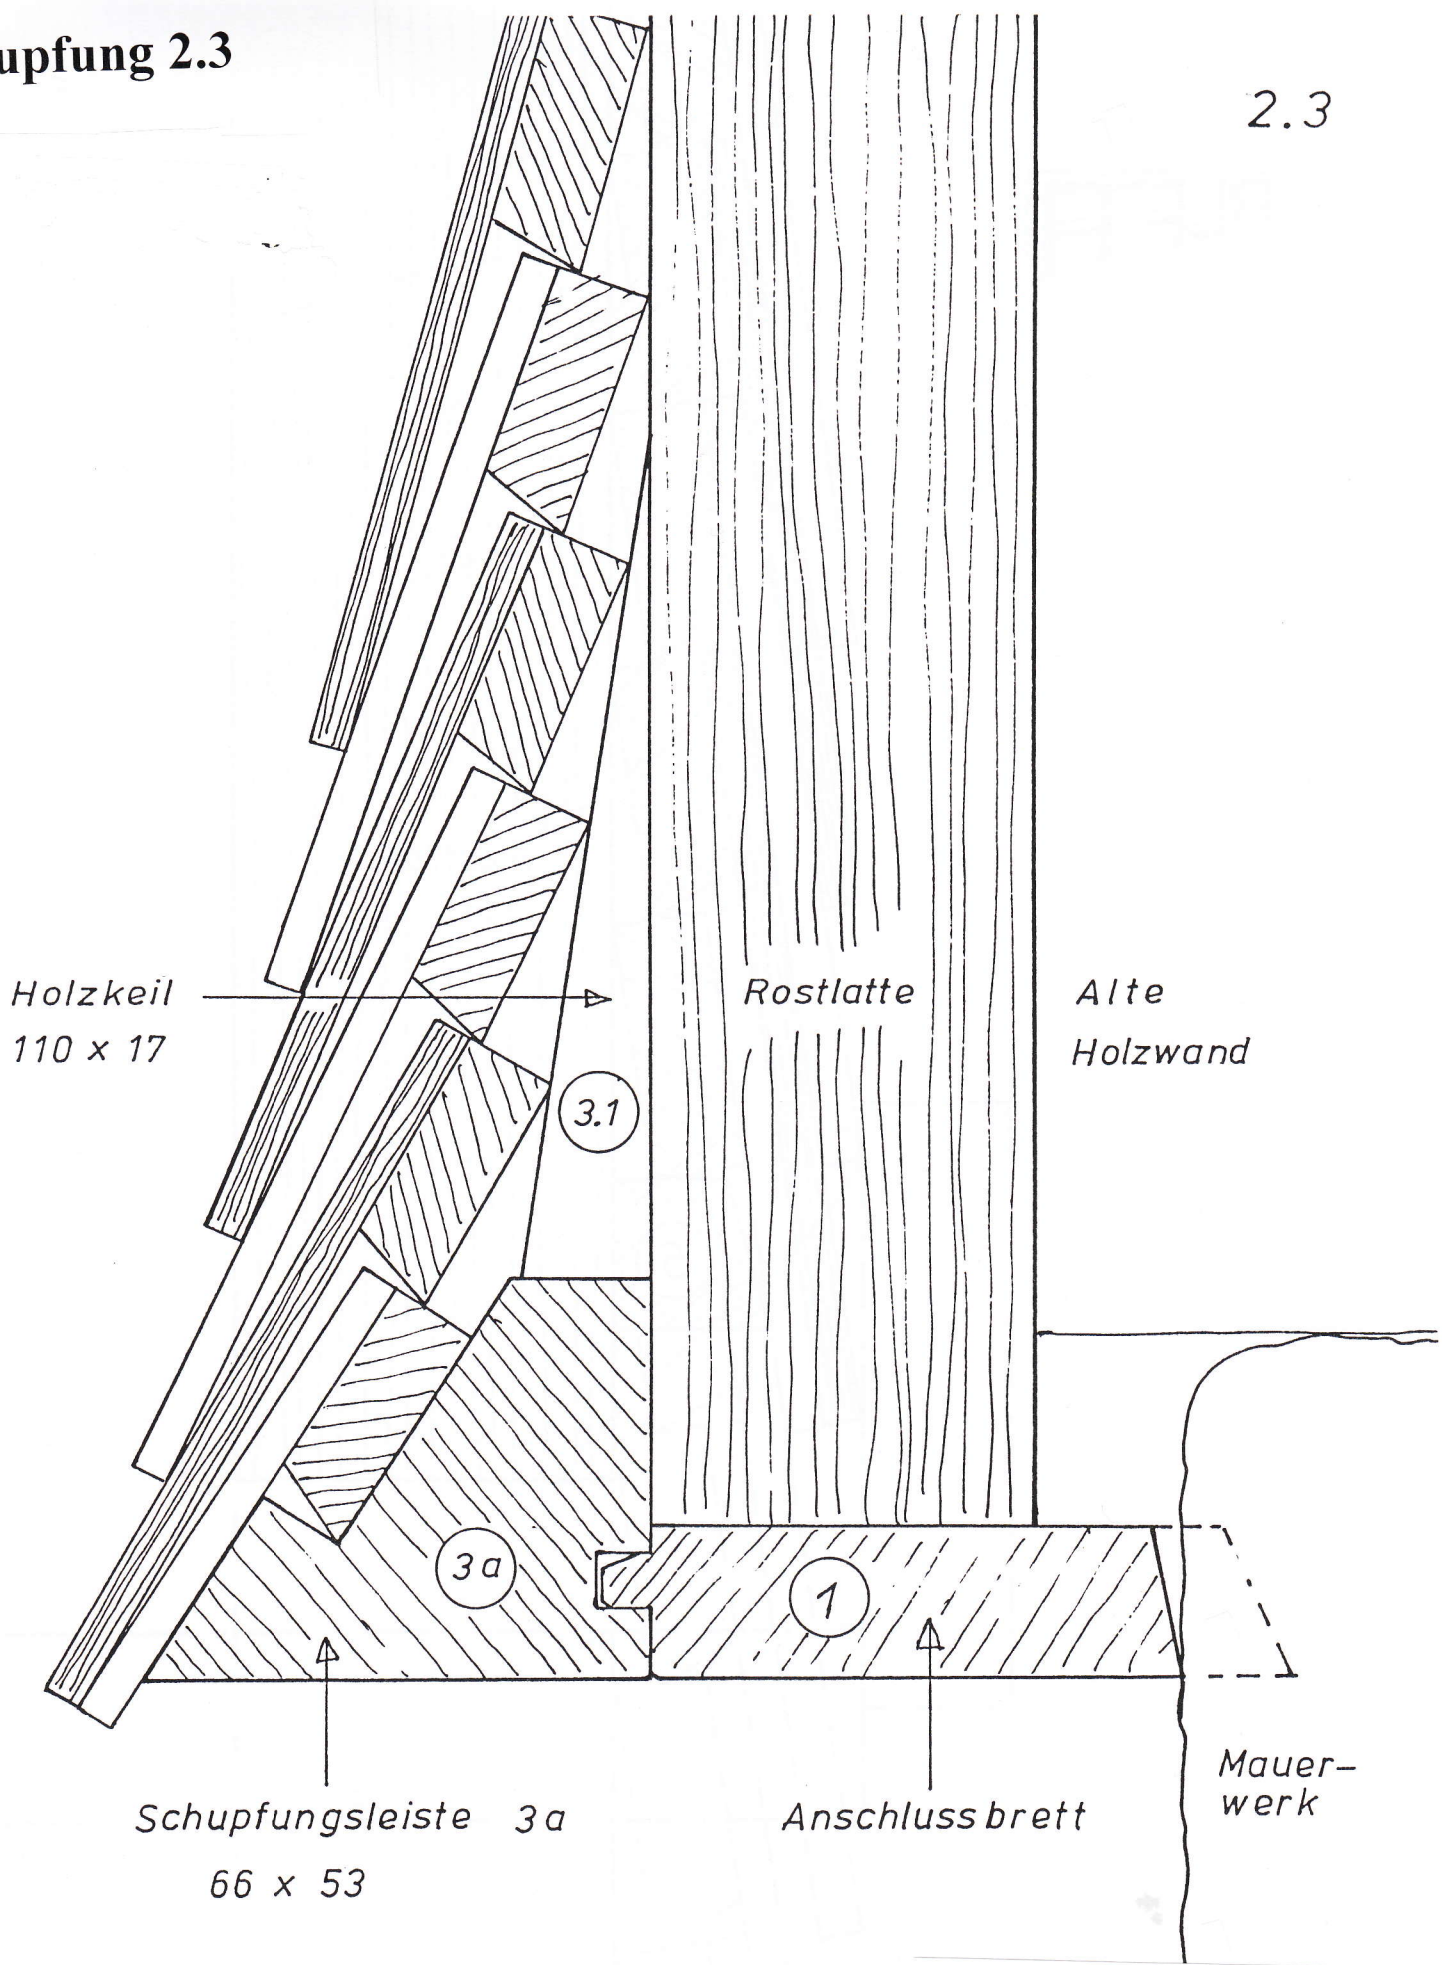

Schupfung 2.3

2.3

ALFA Elementschindeln AG
Biberstrasse 2 / 6418 Rothenthurm
Tel. 041 838.03.25
FAX 041 838.03.26
www.alfaschindeln.ch